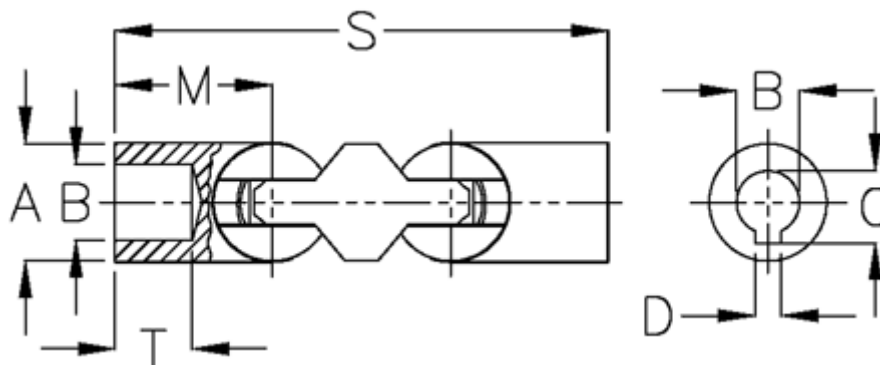

Varenummer: 07870303

Beskrivelse: Kugleled, dobbelt 0.870.303

## Mål

|      |         |
|------|---------|
| A    | = 70    |
| B H7 | = 45    |
| C    | = 48.8  |
| D    | = 14    |
| M    | = 105.0 |
| s    | = 292   |
| T    | = 52    |